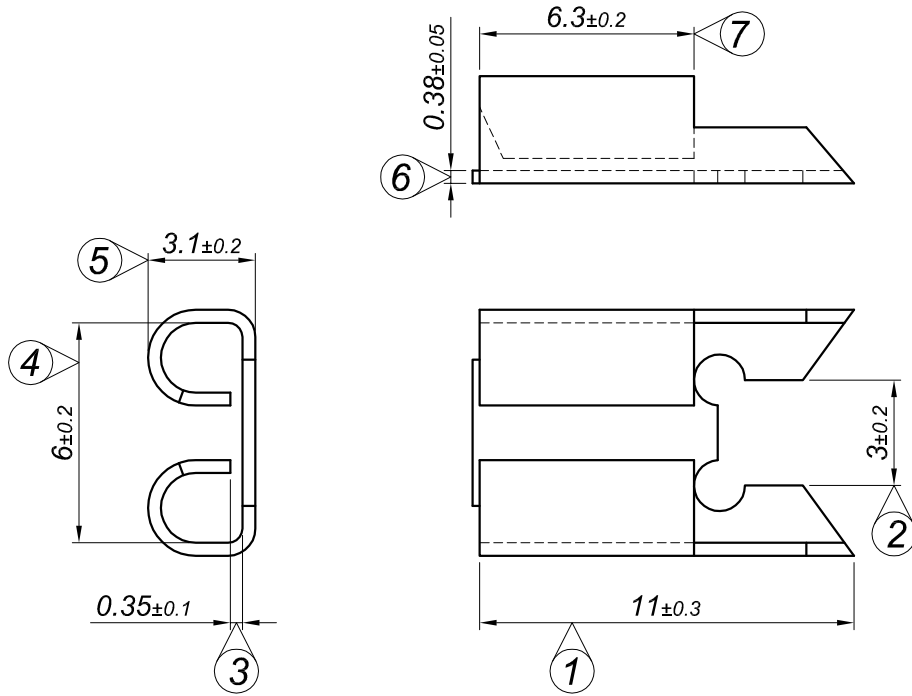

PARÇA KODU PART CODE	PARÇA ADI PART NAME	s ÖLÇÜSÜ (KALINLIK) s MEASURE (THICKNESS)	Malzeme Material	Kaplama / Coating		
				SN	AG	Nİ
TÖZ 2031 DP	SİGORTA DIŞI FİŞ =DP=	-----	(CuZn30) Pirinç / Brass	-	-	-
TÖZ 2031 DPK	SİGORTA DIŞI FİŞ =DPK=	-----	(CuZn30) Pirinç + Kalay / Brass + Sn	+	-	-

Resmin Üzerinden Ölçü Almayınız
Don't use the drawing for measuring purpose

Tarih / Date	30.09.2014	İmza /Signature	Ölçek / Scale		
Çizen / Desing	M.Yağcı		5 / 1		
Onay / Approval	S.Gölcük			No	Değişiklik / Revision
	Parça Adı: Part Name	SİGORTA DIŞI FİŞ		Parça Kodu: Part Code	TÖZ 2031